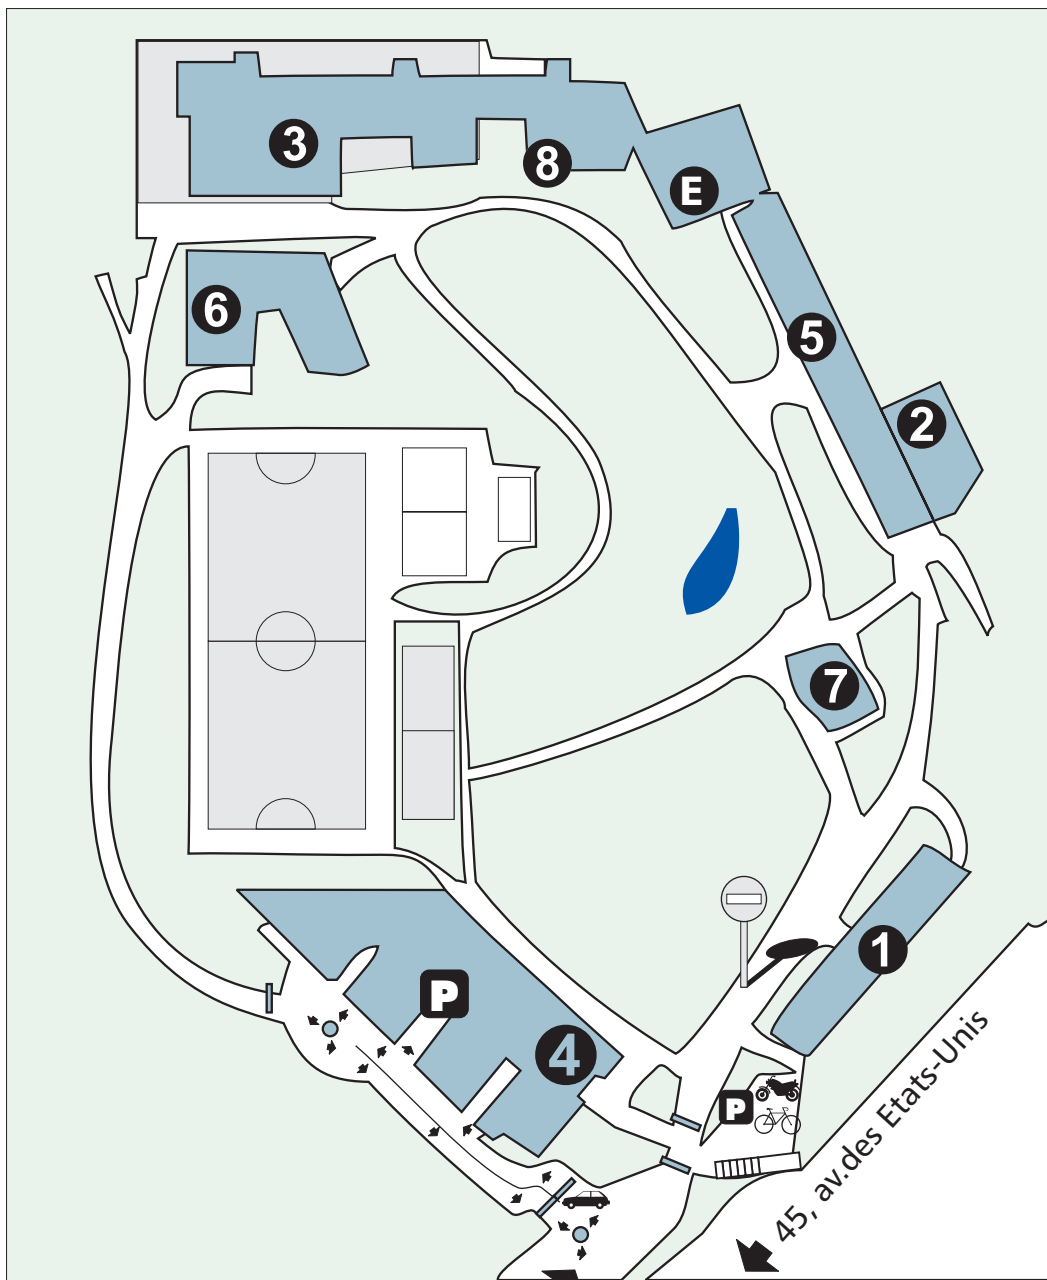

# Plan du site de Versailles

45 avenue des Etats-Unis - 78035 Versailles Cedex  
Tél. : 01 39 25 40 00 - Fax: 01 39 25 40 19

- Laboratoires de Recherche**
- L.G.B.C. ①
  - Institut Lavoisier - IREM ⑥
  - Laboratoires de Mathématiques ④
  - L.M.O.V. ④
  - P.R.I.S.M. ③
  - S.I.R.C.O.B. ⑥

- Bâtiments**
- ① BUFFON
  - ② RESTAURANT CROUS
  - ③ DESCARTES
  - ④ FERMAT
  - ⑤ IUFM
  - ⑥ LAVOISIER
  - ⑦ PANHARD
  - ⑧ ANCIENNE BIBLIOTHEQUE
  - E Bâtiment E